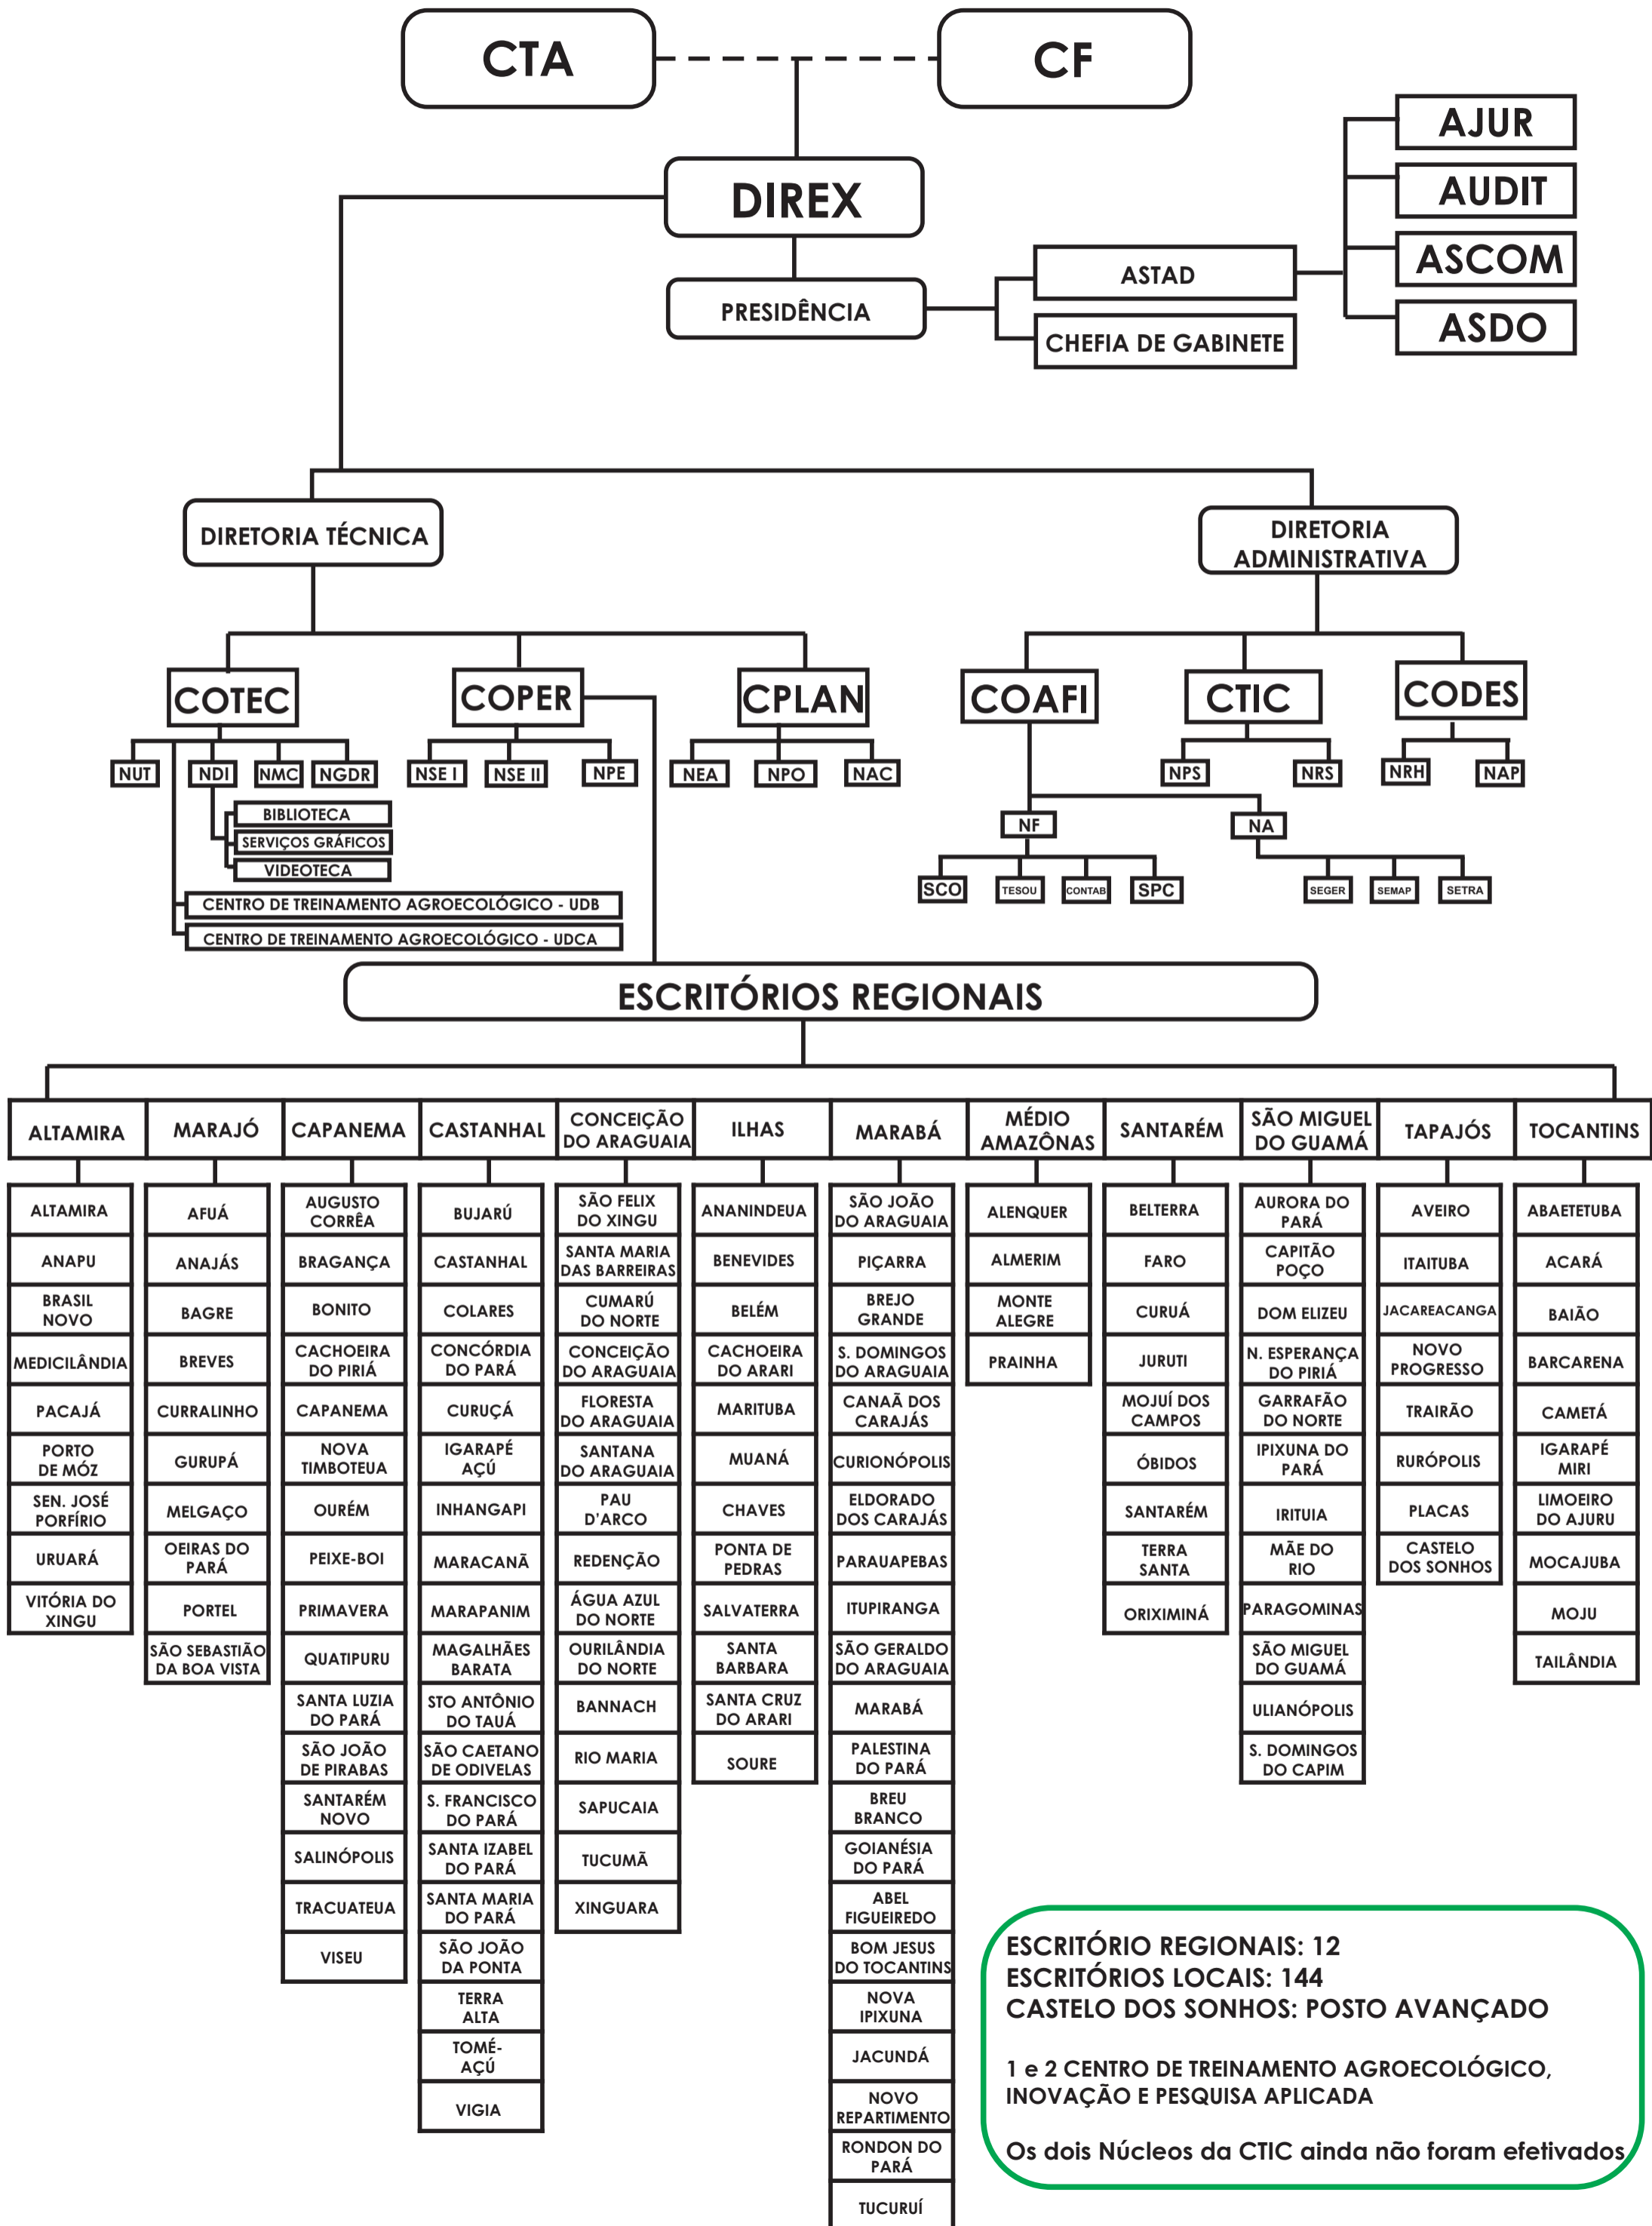

ORGANOGRAMA DA EMATER-PARÁ

ESCRITÓRIO REGIONAIS: 12
ESCRITÓRIOS LOCAIS: 144
CASTELO DOS SONHOS: POSTO AVANÇADO

1 e 2 CENTRO DE TREINAMENTO AGROECOLÓGICO, INOVAÇÃO E PESQUISA APLICADA

Os dois Núcleos da CTIC ainda não foram efetivados